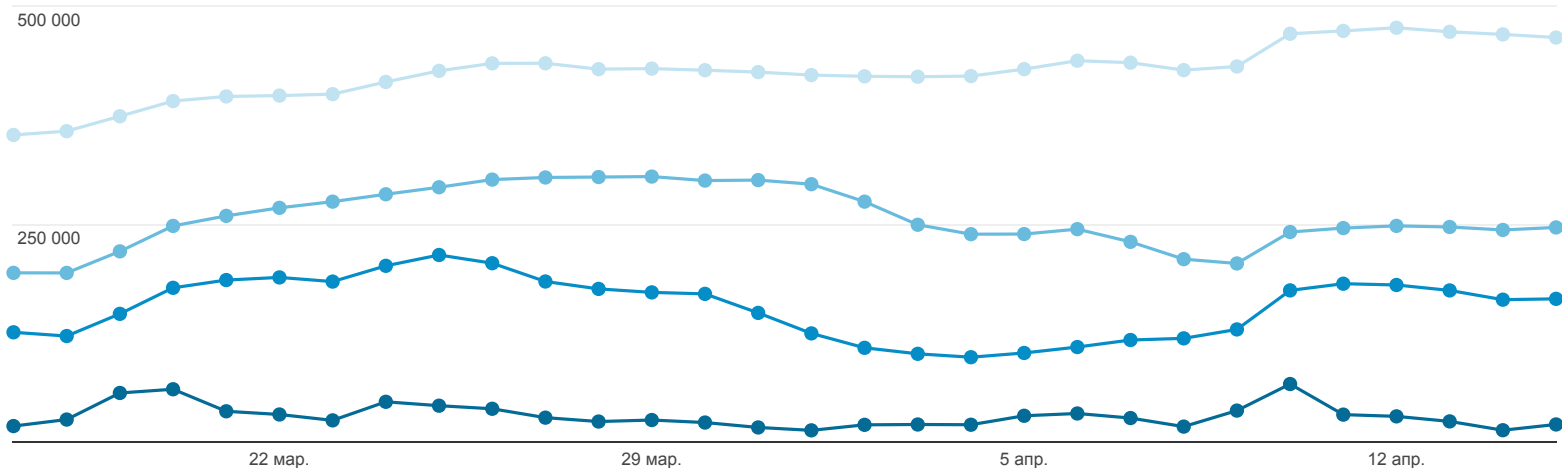

Активные пользователи

Все пользователи
Пользователи: 100,00 %

17 мар. 2018 г. - 15 апр. 2018 г.

Активные пользователи

Активных пользователей за 1 день

Активных пользователей за 7 дней

Активных пользователей за 14 дней

Активные пользователи за 28 дней

Активных пользователей за 1 день

20 524

% от общего количества: 100,00 % (20 524)

Активных пользователей за 7 дней

164 434

% от общего количества: 100,00 % (164 434)

Активных пользователей за 14 дней

246 228

% от общего количества: 100,00 % (246 228)

Активные пользователи за 28 дней

463 810

% от общего количества: 100,00 % (463 810)