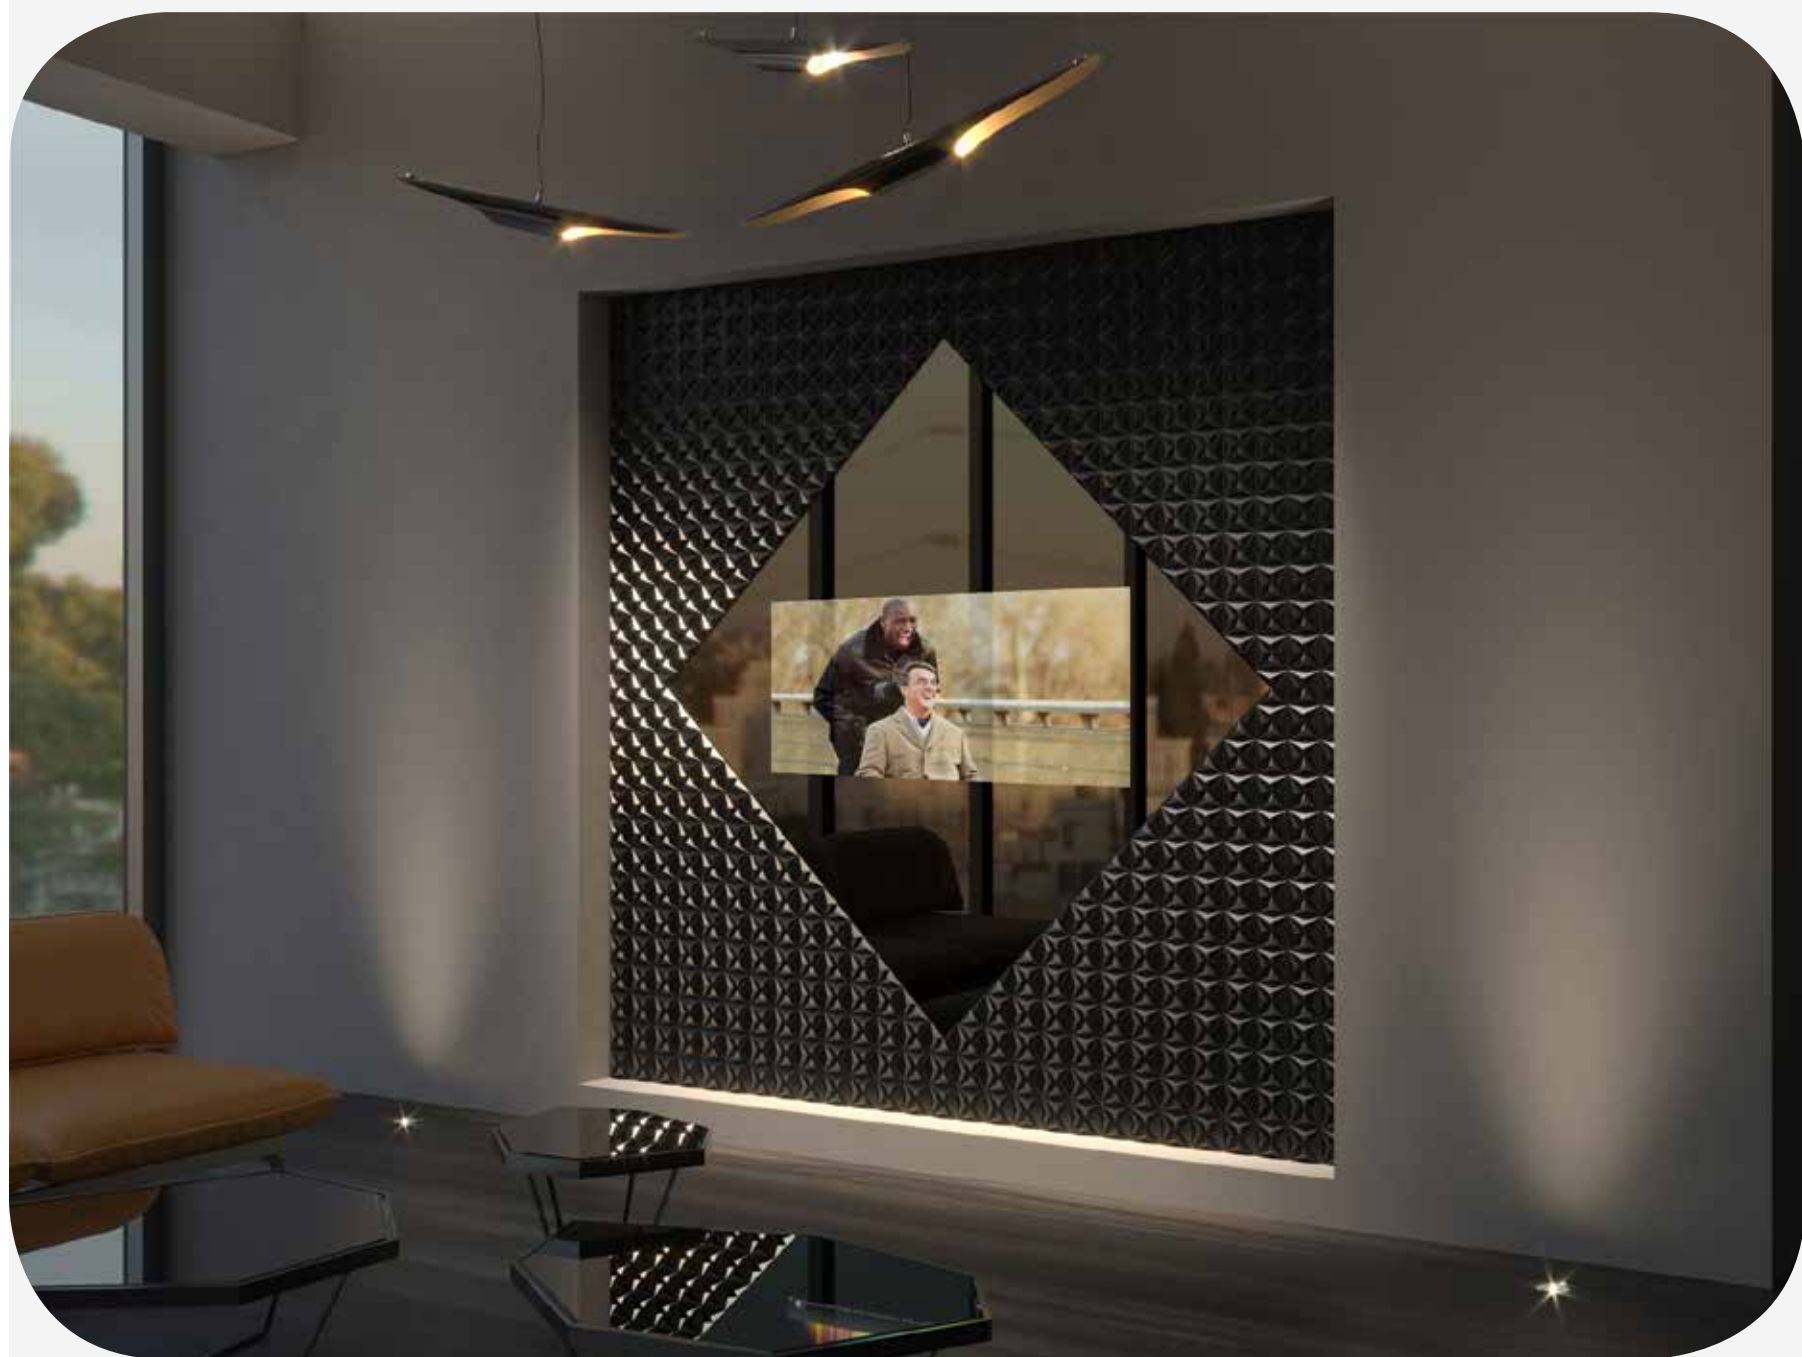

Бесплатный выезд замерщика

наши последние новости

Рельеф TRIANGOLO с многочисленными гранями переливается на свету подобно кубикам льда. Панель с прямыми линиями и геометрическим рисунком гармонично сочетается с дизайнерским телевизором Tele-Art и подойдет для многих современных интерьеров.